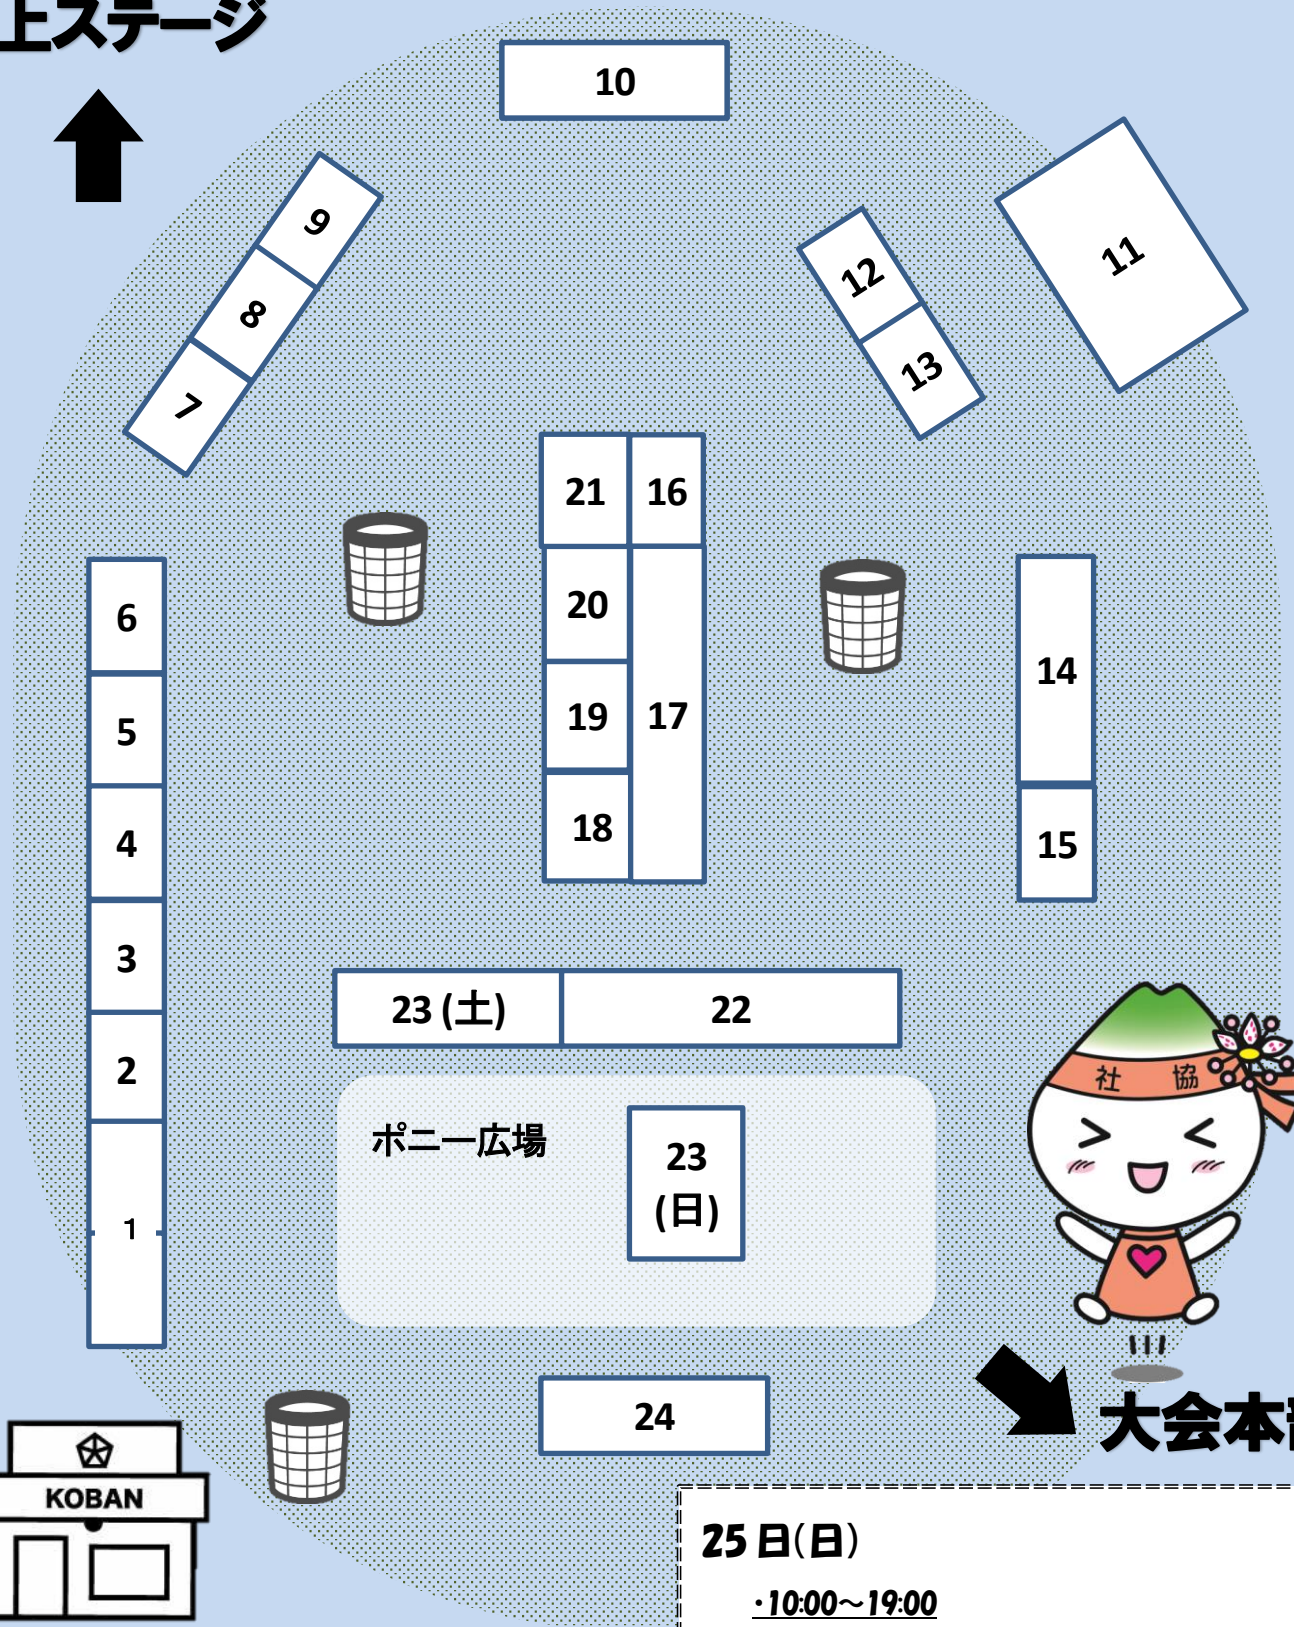

ふれあい広場

@中央公園

【出店団体】

No	団体名	内容	24日 (土)	25日 (日)
1	県西地区里親会	焼きそば・から揚げ・揚げタコ・かき氷	○	○
2	つくば子ども劇場	シシカバブ、冷やし甘酒	○	○
3	CAPIN 動物愛護を考える茨城県民ネットワーク	日用品バザー	○	○
4	アジア友情の会	リサイクル品、ゲーム	○	○
5	茨城ワイズメンズクラブ	新品雑貨・中古雑貨販売	○	○
6	茨城 YMCA	かき氷、ジュース、ヨーヨー	○	○
7	つくば肢体不自由児者父母の会	かき氷・ペットボトル飲料・くじ・バザー	○	○
8	茨城 LD 等発達障害親の会 星の子	くじ・ザリガニ釣り・飲み物	○	○
9	つくば自立生活センター ほにやら	射的	休憩所	○
10	コロポックル	竹細工・染め物・ペゴマ		○
11	つくば手打ち蕎麦研究会	そば	○	○
12	つくばライフサポートセンター かやまる カフェベルガ	ランチボックスの販売・ヨーヨー釣り カレー販売・ダーツ・ゲーム等	○	○
13	つくば総合福祉センター	かき氷・ジュース・野菜・バスボム	○	○
14	ひまわり号を走らせる県南・エンジョイ実行委員会	フランクフルト・焼きそば・かき氷・磯部餅	○	○
15	Tette 姉妹	うちわの手形・足形アート・キャンドル	○	○
16	SGAP 自閉症青年の自立を助ける会	琥珀・リサイクル雑貨	○	○
17	茨城いのちの電話	タオル・石けん・食器・衣料・雑貨	○	休憩所
18	ガールスカウト茨城県第 23 団	リサイクル品・手作り品販売・クラフト体験コーナー	○	○
19	つくば市福祉支援センター さくら つくば市福祉支援センター くきざき	製作品の販売・バザー 製作品の販売	○	○
20	つくば市福祉支援センター とよさと つくば市福祉支援センター やたべ	製作品の販売・バザー 製作品の販売・バザー	○	○
21	NPO 法人 LIG	タピオカ・かき氷・アルコール	○	○
22	つくば市シルバー人材センター	手作り品・バザー品販売・ヨーヨーすくい	○	○
23	つくば市障害福祉課／みもり園 つくば市社会福祉協議会	ポニー広場（体験乗馬療法） あつまれ小さな科学者たち ～おもしろ！ふしぎ！実験隊～	○	○
24	つくば市社会福祉協議会	総合案内（ふれあい広場本部）	○	○

水上ステージ

大会本部

24日(土)

・12:00~19:00

福祉団体、ボランティア団体によるバザー
ポニーの体験乗馬 無料(雨天中止)

・17:00~18:00

ミニコンサート(雨天中止)
バンド演奏「WAO」

25日(日)

・10:00~19:00

福祉団体、ボランティア団体によるバザー
・1回目 11:00~ 2回目 14:00~

あつまれ小さな科学者たち
~おもしろ!ふしぎ?実験隊~
バーチャリアリティー(VR)装置づくり
&わくわく体験(材料代200円)

・17:00~18:00

ミニコンサート(雨天中止)
演奏「つくば研究学園吹奏楽団」