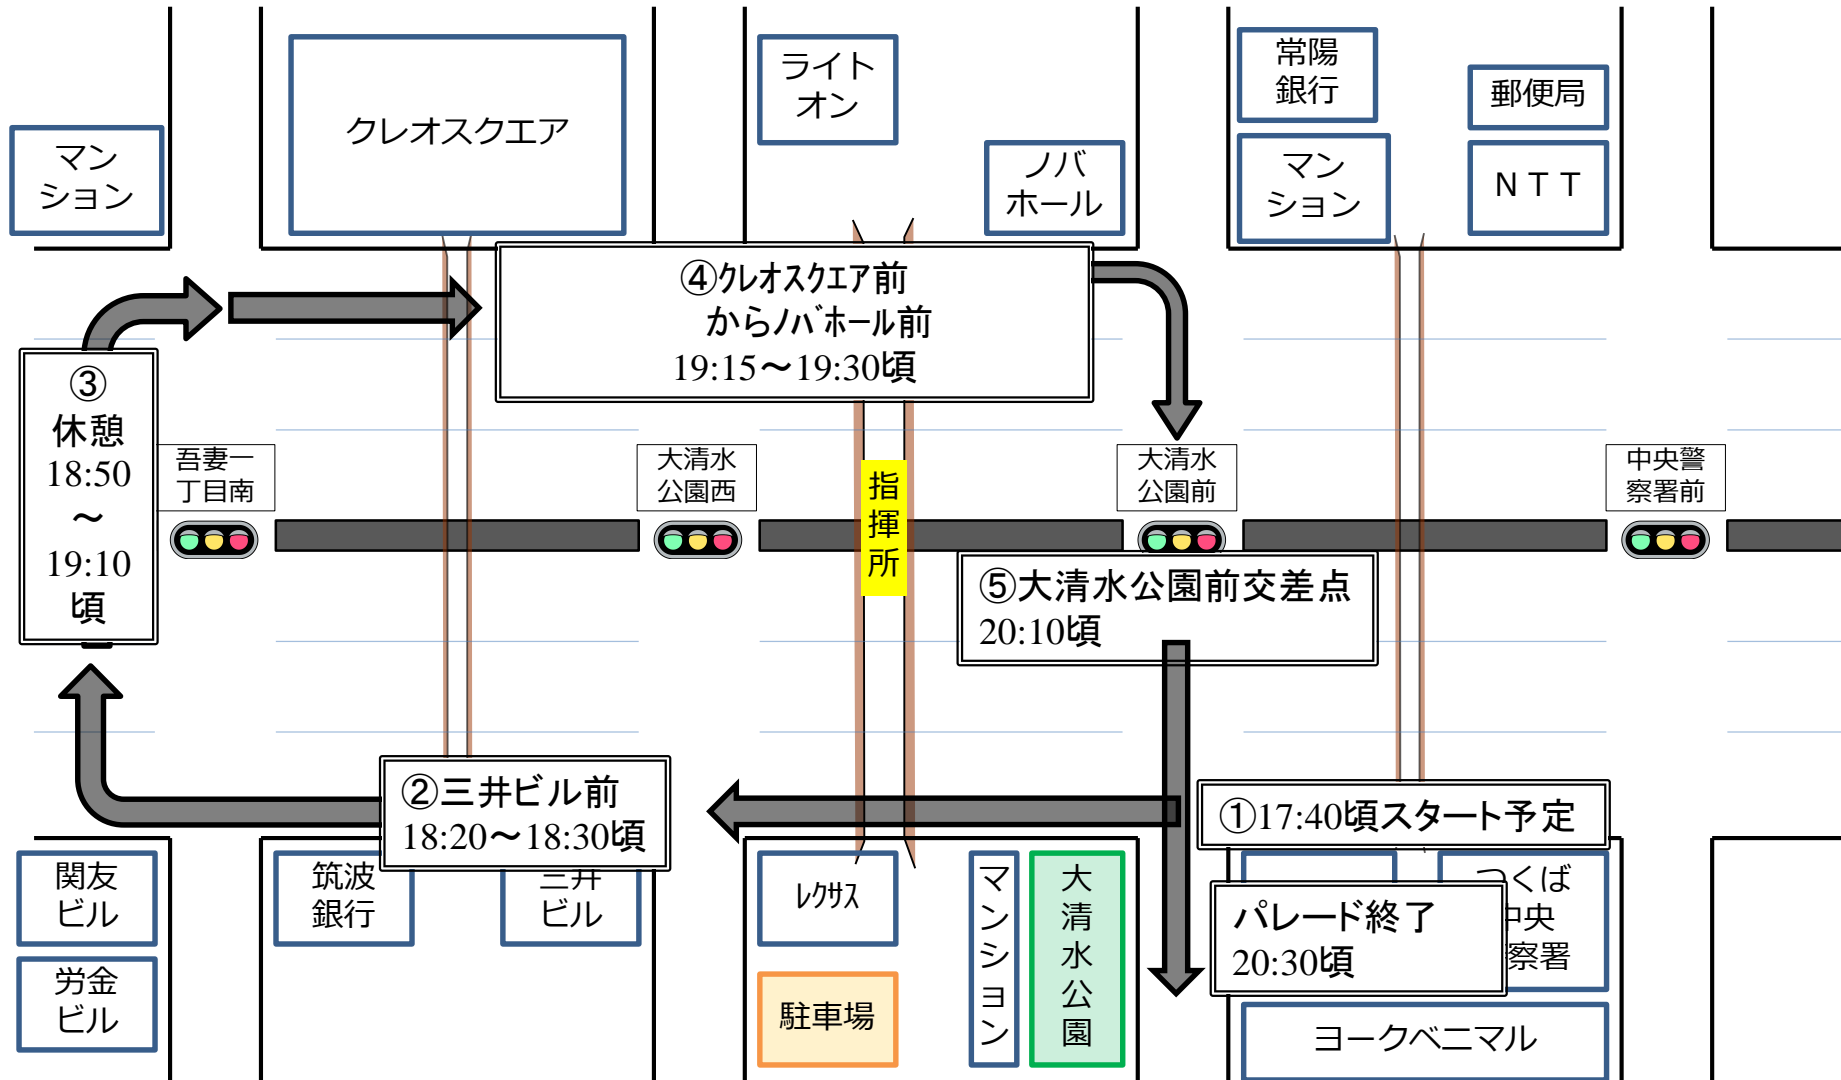

ねぶた運行予定(1日目)

17:40~20:30

上記の時刻は各ポイントの通過予定時刻です。当日のパレードの進行によってルート等の変更があります。

みこし運行予定(1日目)

17:40~20:30

上記の時刻は各ポイントの通過予定時刻です。当日のパレードの進行によってルート等の変更があります。

竿燈運行予定(2日目)

17:10~20:30

上記の時刻は各ポイントの通過予定時刻です。当日のパレードの進行によってルート等の変更があります。

みこし運行予定(2日目)

17:10~20:30

上記の時刻は各ポイントの通過予定時刻です。当日のパレードの進行によってルート等の変更があります。