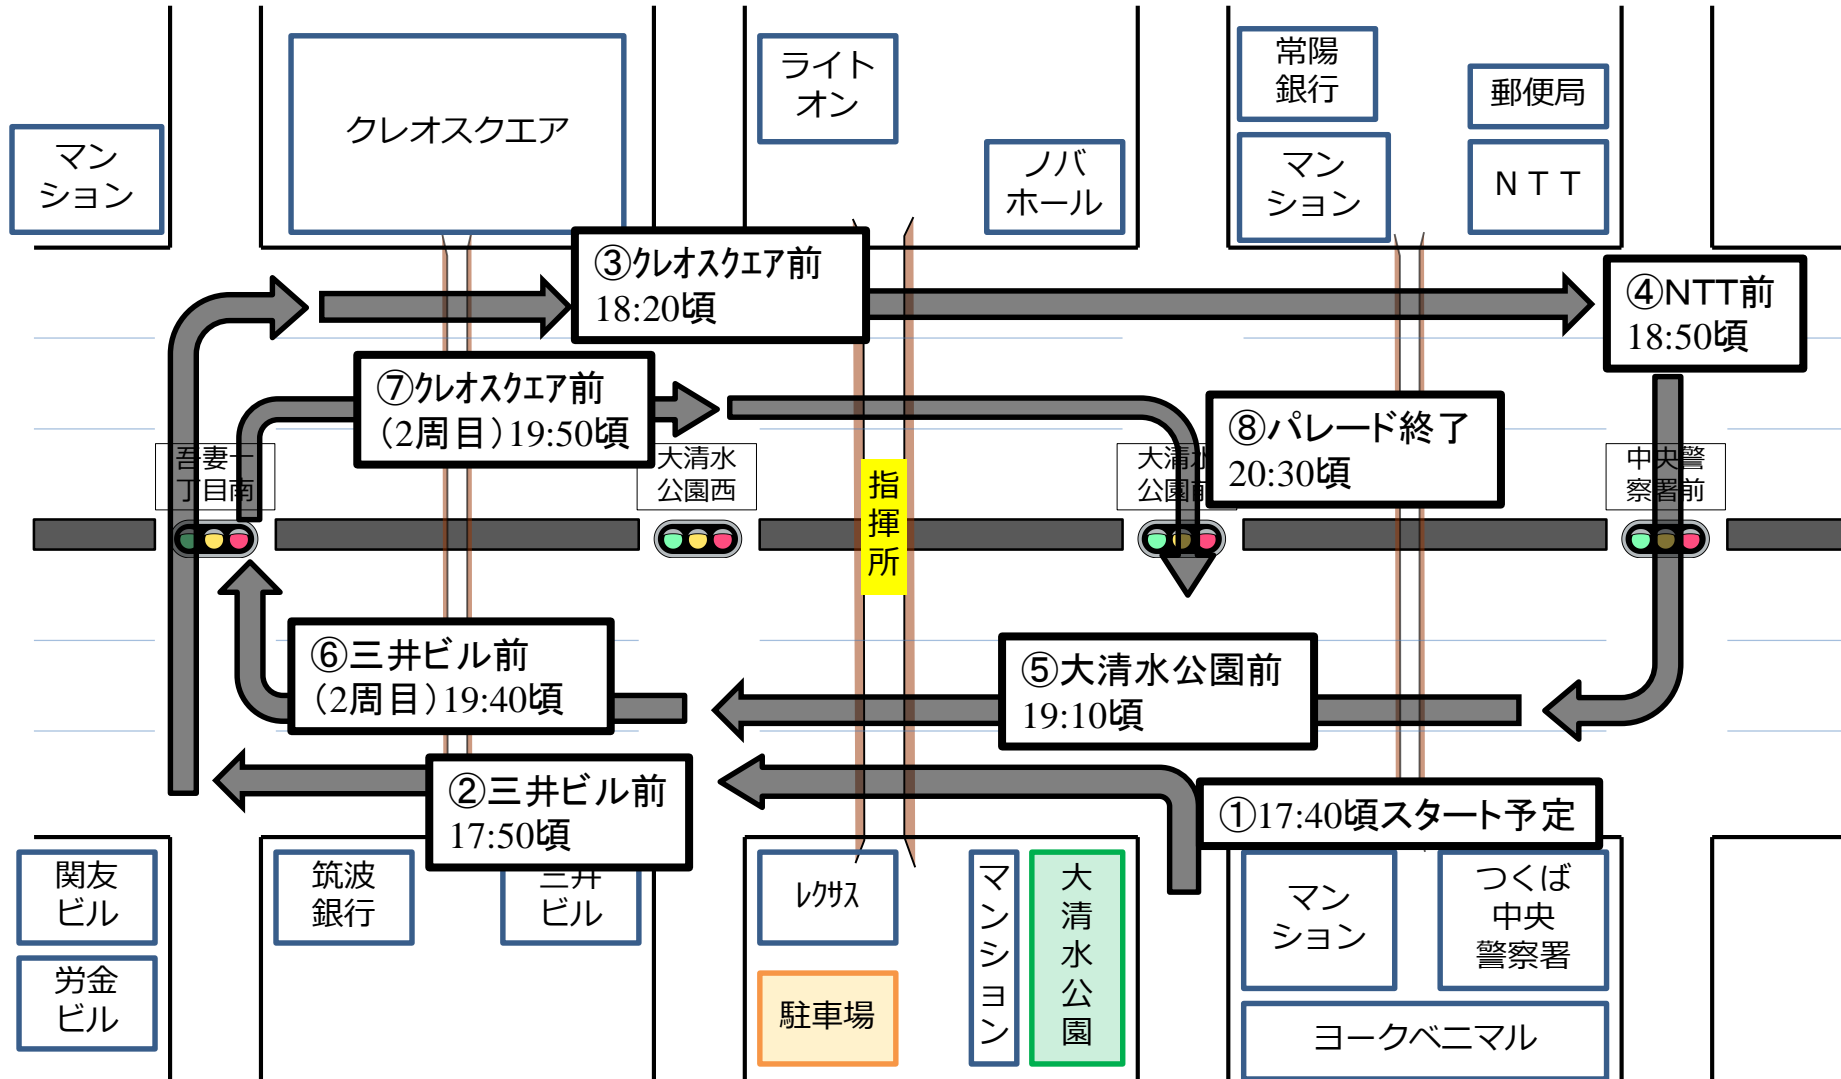

ねぶた運行予定(1日目)

17:40~20:30

上記の時刻は各ポイントの通過予定時刻です。当日のパレードの進行によってルート等の変更があります。

みこし運行予定(1日目)

17:40~20:30

上記の時刻は各ポイントの通過予定時刻です。当日のパレードの進行によってルート等の変更があります。

竿燈運行予定(2日目)

17:10~20:30

上記の時刻は各ポイントの通過予定時刻です。当日のパレードの進行によってルート等の変更があります。

みこし運行予定(2日目)

17:10~20:30

上記の時刻は各ポイントの通過予定時刻です。当日のパレードの進行によってルート等の変更があります。