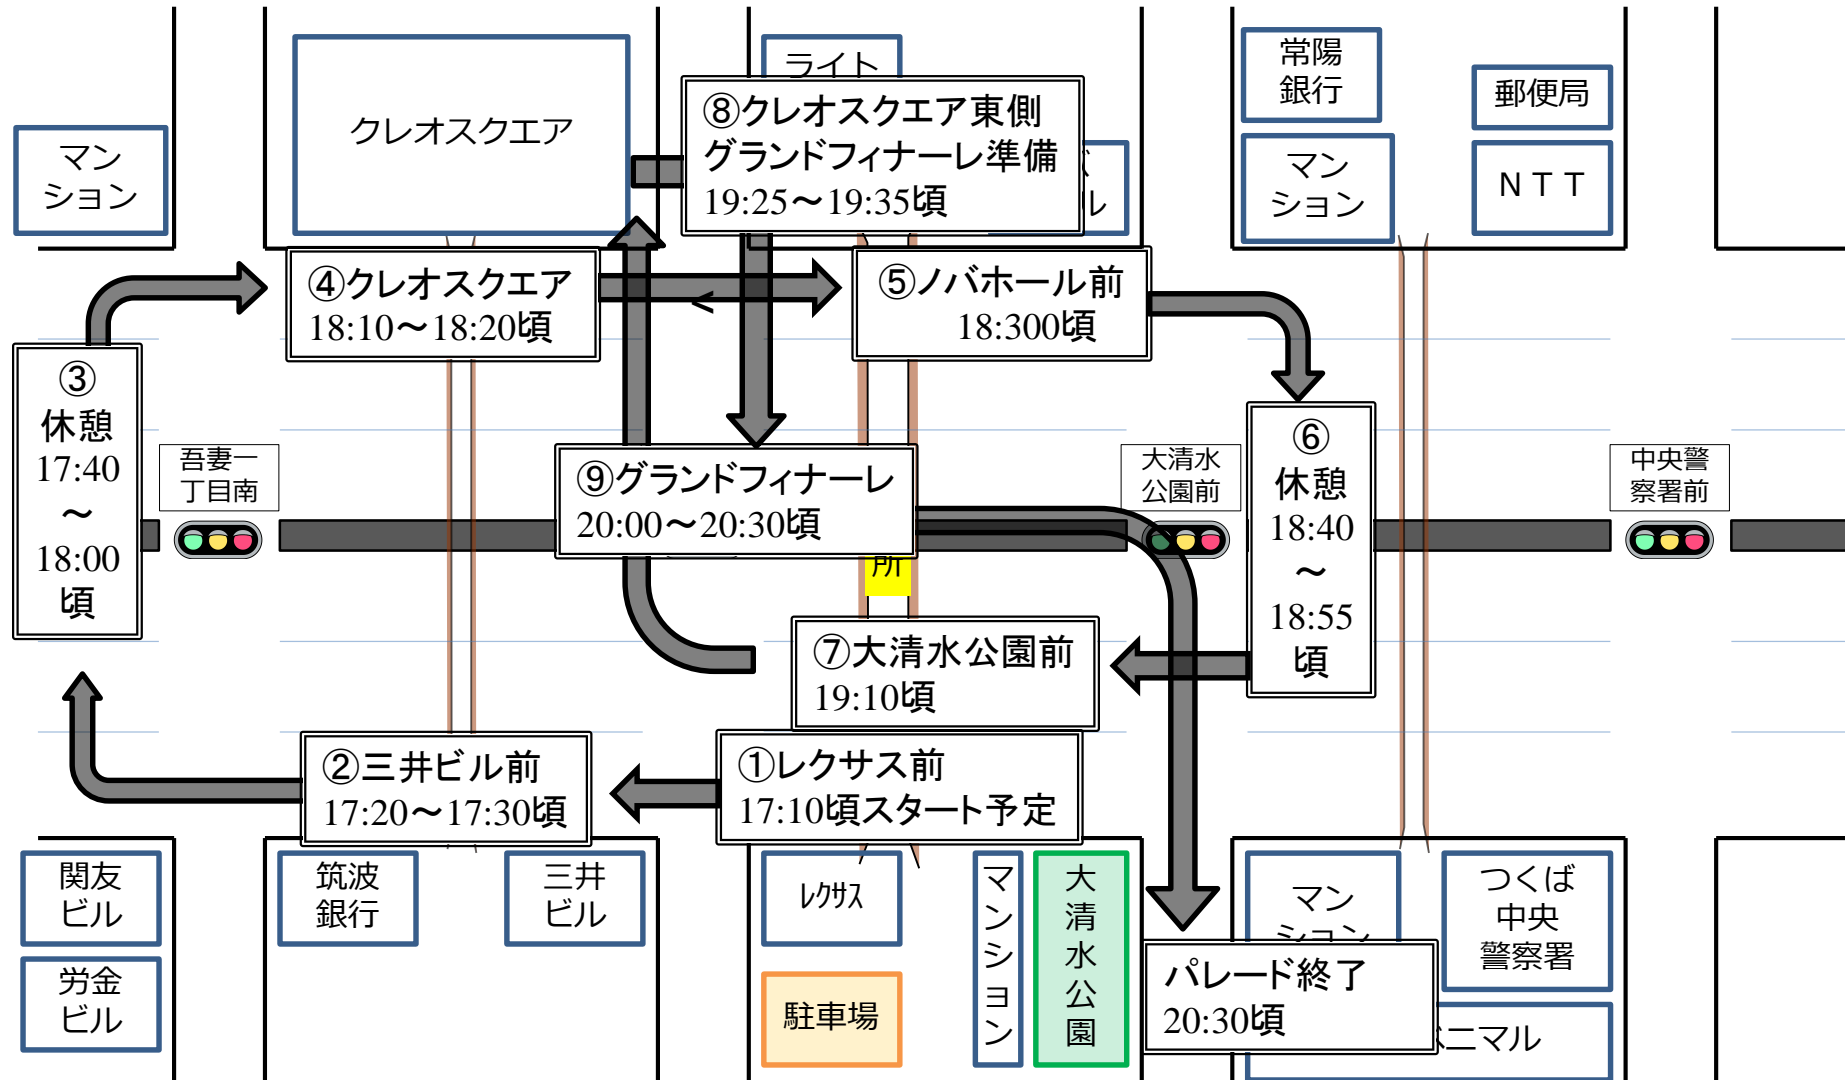

ねぶた運行予定(1日目)

17:40~20:30

上記の時刻は各ポイントの通過予定時刻です。当日のパレードの進行によってルート等の変更があります。

みこし運行予定(1日目)

17:40~20:30

上記の時刻は各ポイントの通過予定時刻です。当日のパレードの進行によってルート等の変更があります。

竿燈運行予定(2日目)

17:10~20:30

上記の時刻は各ポイントの通過予定時刻です。当日のパレードの進行によってルート等の変更があります。

みこし運行予定(2日目)

17:10~20:30

上記の時刻は各ポイントの通過予定時刻です。当日のパレードの進行によってルート等の変更があります。