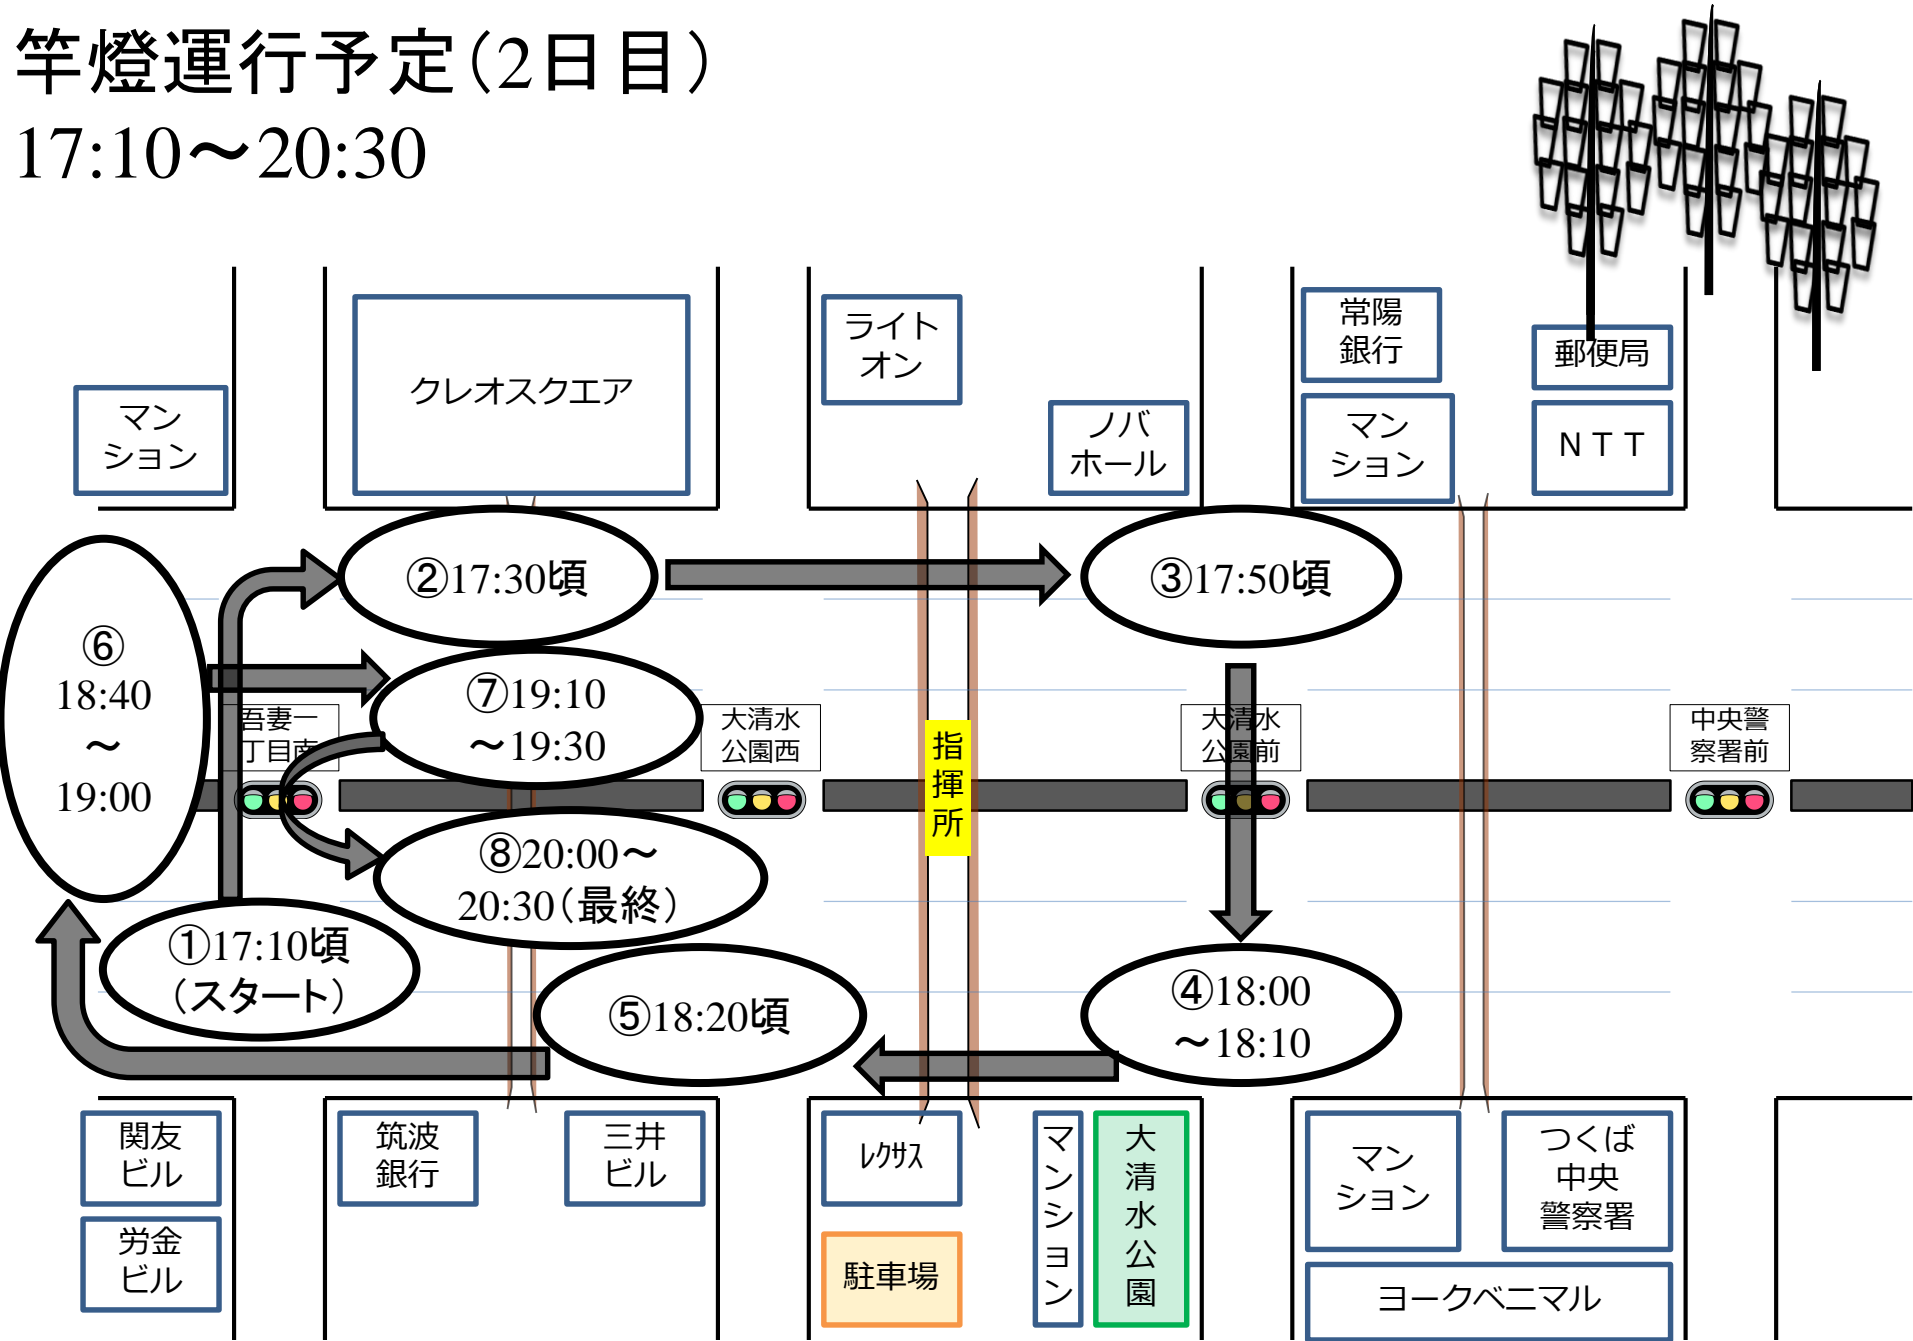

ねぶた運行予定(1日目)

17:40~20:30

上記の時刻は各ポイントの通過予定時刻です。当日のパレードの進行によってルート等の変更があります。

みこし運行予定(1日目)

17:40~20:30

上記の時刻は各ポイントの通過予定時刻です。当日のパレードの進行によってルート等の変更があります。

竿燈運行予定(2日目)

17:10~20:30

上記の時刻は各ポイントの通過予定時刻です。当日のパレードの進行によってルート等の変更があります。

みこし運行予定(2日目)

17:10~20:30

上記の時刻は各ポイントの通過予定時刻です。当日のパレードの進行によってルート等の変更があります。