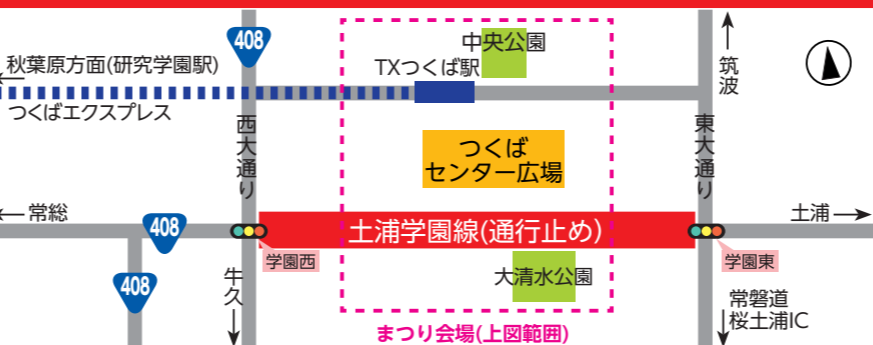

ろくまる公園

クレオスクエアうきうき広場

クレオ前広場

ゆったりお休み処

CREO(イオン)

Q't-MOG

ろくまる公園

臨時駐輪場(無料) 両日10:00～22:00

会場はココ!!

観覧無料

観覧無料

交通規制

26日⊕ 15:30～21:00  
27日⊕ 15:30～21:00

土浦学園線の一部(右図)が通行止めとなります。ご迷惑をお掛けいたしますが、ご協力をよろしくお願いいたします。

## ロボットパーク

会場 つくばエキスポセンター 正面ゲート広場

26日⊕ 12:00～17:30  
27日⊕ 10:00～17:30

- ・ロボットステージショー：人型ロボットによる楽しいステージ
- ・ロボット操縦体験  
ロボットを操縦してサッカーゴールにシュート!(100円/回)
- ・子ども工作教室(定員20人/回)：簡単なロボットを組み立ててみよう  
風船ヘリコプター(300円/回)  
ロボクワガタ(1,500円/回)  
段ボールロボット(無料)
- ・セグウェイ体験試乗(無料)  
セグウェイを体験しよう

## スポーツパーク

会場 オークラフロンティアホテルつくば駐車場

26日⊕ 12:00～21:00  
27日⊕ 10:00～21:00

- ・東京五輪正式種目に2種目決定!!  
3人制プロバスケットツアー大会(3×3プレミアEXE)&BMX
- ・ダンスパフォーマンスバトルの祭典
- ・セパタクロー(日本代表チーム)
- ・北海道日本ハムファイターズ  
パブリックビューイング&トークショー
- ・なわとび広場